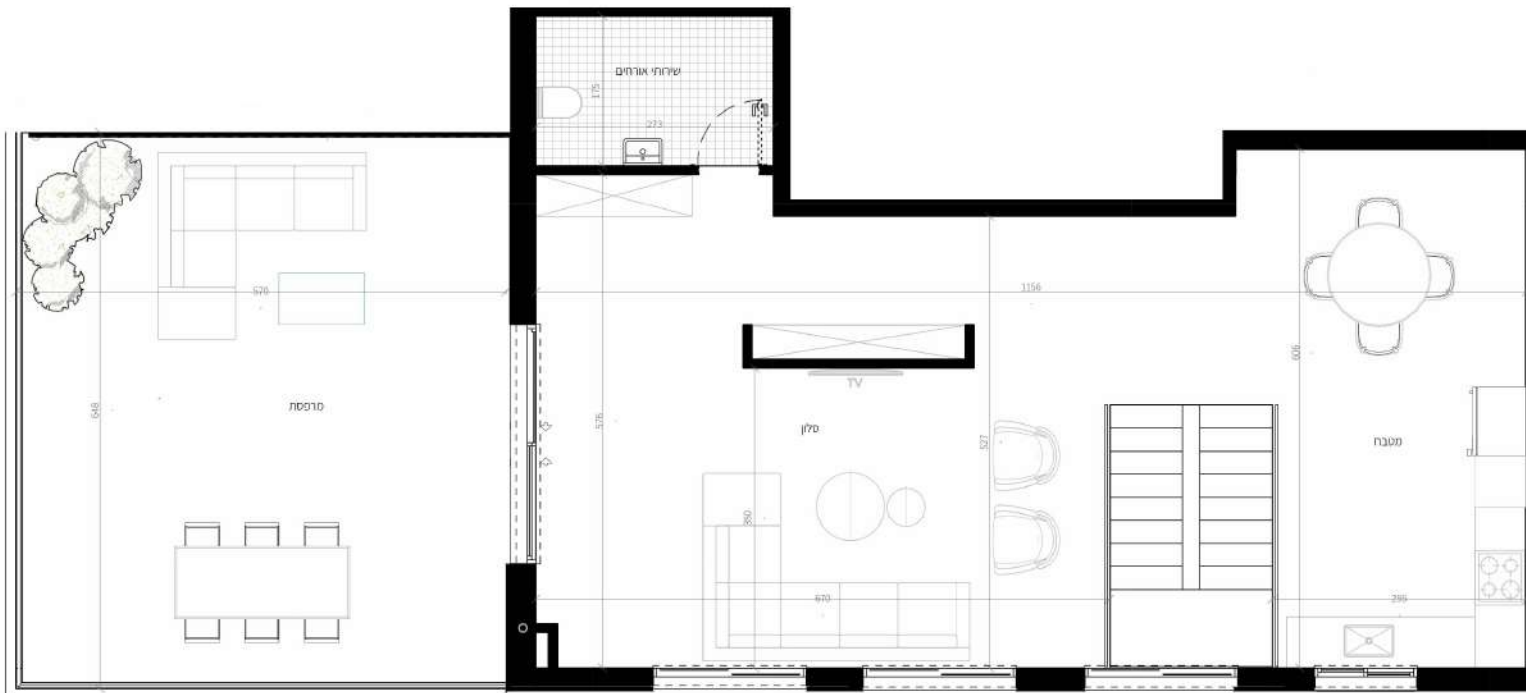

קומה: 9  
 מט' דירה: 36  
 מט' חדרים: 5  
 שטח דירה: 167 מ"ר  
 שטח מרפסת: 52.18 מ"ר

קומה: 10  
 מס' דירה: 36  
 מס' חדרים: 5  
 שטח דירה: 167 מ"ר  
 שטח מרפסת: 52.18 מ"ר